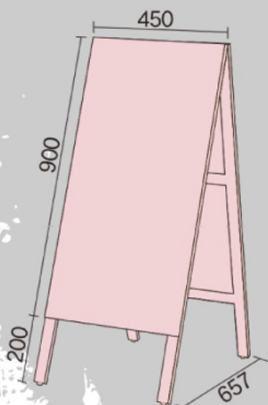

多目的 A 型案内板

■ マグネットが使える!

■ チョークで書ける!

Chalk

Magnet

■ ポスターやお知らせ等を  
マグネットで簡単に貼れます

■ チョークで書いて  
温かみのある案内板に

※マグネット、マグネットシートは 商品に含まれていません。

● 黒板  
(スチールグリーン  
/チョーク仕様)

● ブラックボード  
(スチールブラック  
/POP ゲルチョーク仕様) **NEW**

800WM1 ¥3,500  
板面寸法/W494×H346  
有効寸法/W437×H289

866SM1 ¥3,500  
板面寸法/W494×H346  
有効寸法/W437×H289

800EBM1 ¥3,500  
板面寸法/W494×H346  
有効寸法/W437×H289

ホワイト  
ボード壁掛

ホワイト  
ボード脚付

透明  
ボード

映写対応  
ホワイト  
ボード

省スペース  
ホワイト  
ボード

掲 示 板  
(室 内)

掲 示 板  
(屋 外)

案 内 板