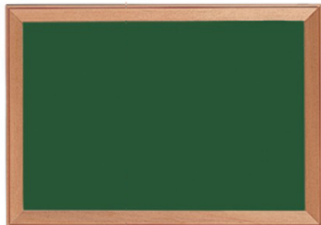

多目的 A 型案内板

■ マグネットが使える!

■ チョークで書ける!

Chalk

Magnet

■ ポスターやお知らせ等を  
マグネットで簡単に貼れます

■ チョークで書いて  
温かみのある案内板に

※マグネット、マグネットシートは 商品に含まれていません。

黒いこくばん  
WA450VK  
¥8,800

赤いこくばん  
WA450VR  
¥8,800

青いこくばん  
WA450VB  
¥8,800

緑のこくばん  
WA450VG  
¥8,800

オレンジこくばん  
WA450VD  
¥8,800

ピンクのこくばん  
WA450VP  
¥8,800

木枠ボード

● ホワイトボード  
(スチールホワイト  
/マーカー仕様)

● 黒板  
(スチールグリーン  
/チョーク仕様)

● ブラックボード  
(スチールブラック  
/POP ゲルチョーク仕様) **NEW**

800WM1 ¥3,500  
板面寸法/W494×H346  
有効寸法/W437×H289

866SM1 ¥3,500  
板面寸法/W494×H346  
有効寸法/W437×H289

800EBM1 ¥3,500  
板面寸法/W494×H346  
有効寸法/W437×H289

ホワイト  
ボード壁掛

ホワイト  
ボード脚付

透明  
ボード

映写対応  
ホワイト  
ボード

省スペース  
ホワイト  
ボード

掲 示 板  
(室 内)

掲 示 板  
(屋 外)

案 内 板